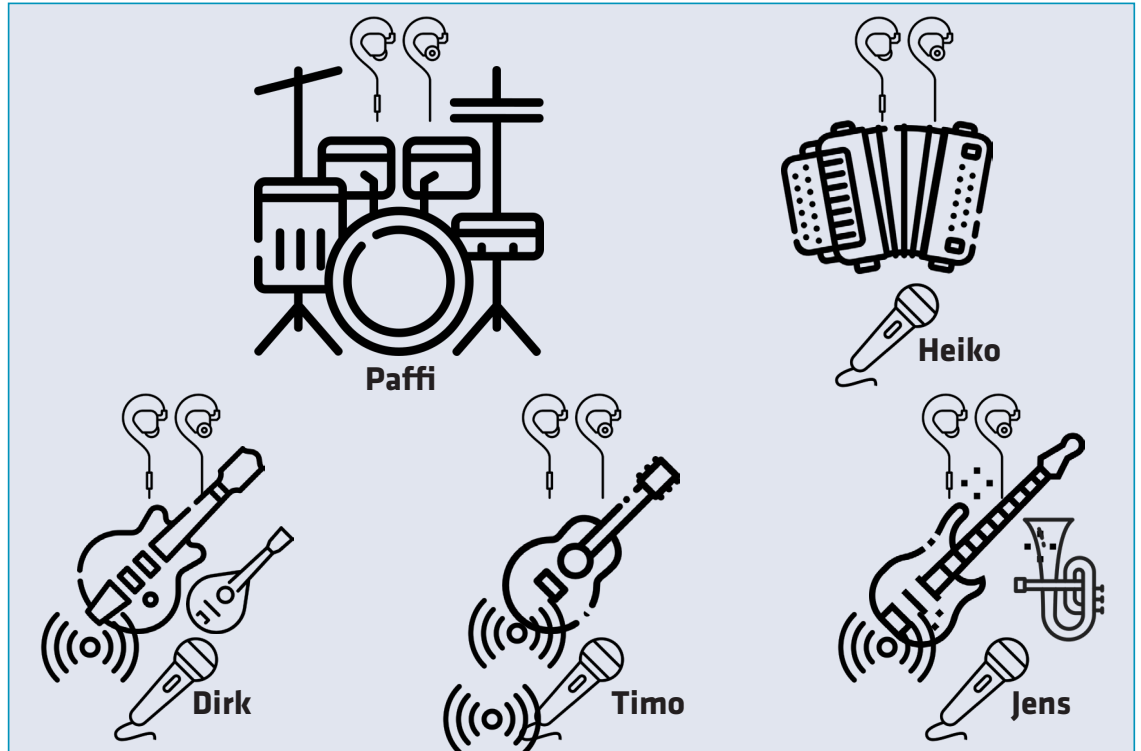

RUMTREIBER

Technical Rider

Anschlüsse in direkter Bühnennähe

FOH

2x XLR female
Anschluss an
Beschallungsanlage /
Haustechnik

Strom

1x 230 V / 16 A
Schutzkontaktanschluss
unbelastet!

Bühne: mindestens 6 x 4 m